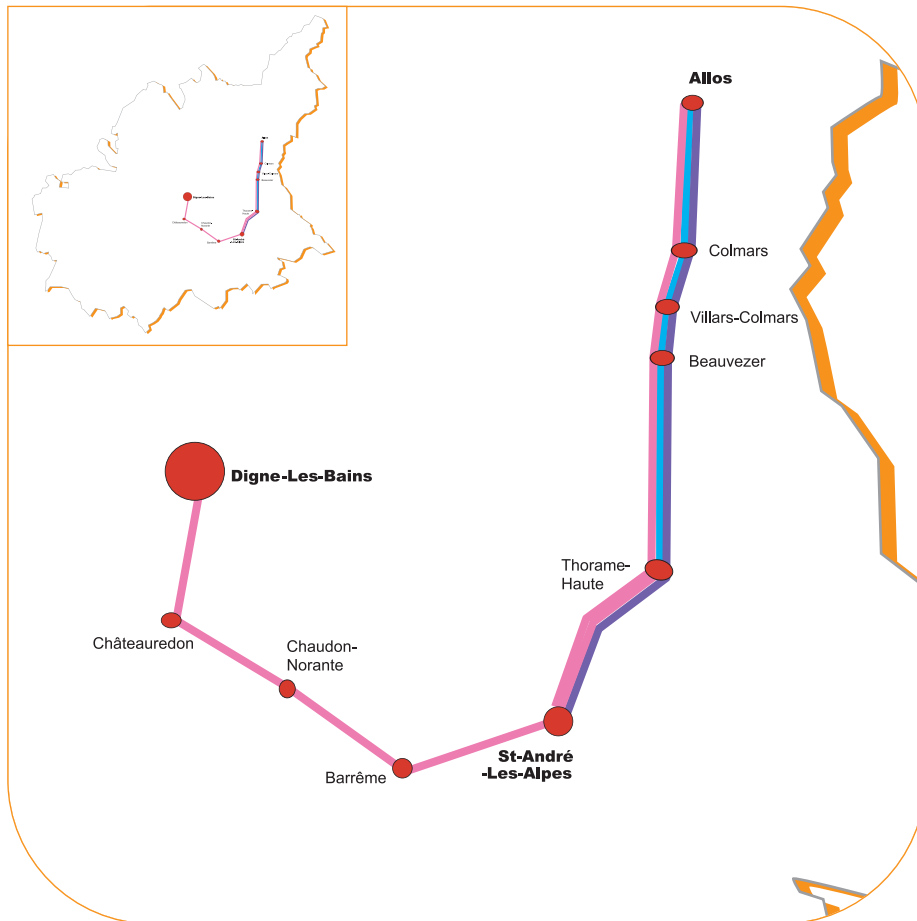

**Bassin HAUT-VERDON/
SAINT-ANDRÉ-LES-ALPES**

**P31 > LA FOUX D'ALLOS-DIGNE-
LES-BAINS**

**P32 > LA FOUX DALLOS-THORAME-
HAUTE GARE**

Lignes interbassins

Lignes internes

-  ligne quotidienne régulière
-  ligne hebdomadaire

LA FOUX DALLOS-THORAME-HAUTE GARE						
7:10	14:00	17:30	La Foux d'Allos*	9:50	16:30	20:35
7:20	14:15	17:45	Allos	9:35	16:20	20:20
7:30	14:30	18:00	Colmars-les-Alpes	9:20	16:10	20:05
7:35	14:35	18:05	Villars Colmars	9:15	16:05	20:00
7:40	14:40	18:10	Beauvezer	9:10	16:00	19:55
7:50	14:50	18:20	Thorame-Haute	9:00	15:50	19:45
8:00	15:00	18:30	Thorame-Haute Gare	8:50	15:40	19:35
Lu	Lu	Lu	Jours de fonctionnement	Lu	Lu	Lu
Ma	Ma	Ma		Ma	Ma	Ma
Me	Me	Me		Me	Me	Me
Je	Je	Je		Je	Je	Je
Ve	Ve	Ve		Ve	Ve	Ve
Sa	Sa	Sa		Sa	Sa	Sa
Di	Di	Di		Di	Di	Di
Tous les jours en saison 4 mois d'hiver & 2 mois d'été				Tous les jours en saison 4 mois d'hiver & 2 mois d'été		
Hors saison : tous les jours sf Dimanche et fêtes		ne fonctionne pas		Hors saison : tous les jours sf Dimanche et fêtes		ne fonctionne pas

* La Foux d'Allos est desservie uniquement pendant la saison de ski et en juillet-août