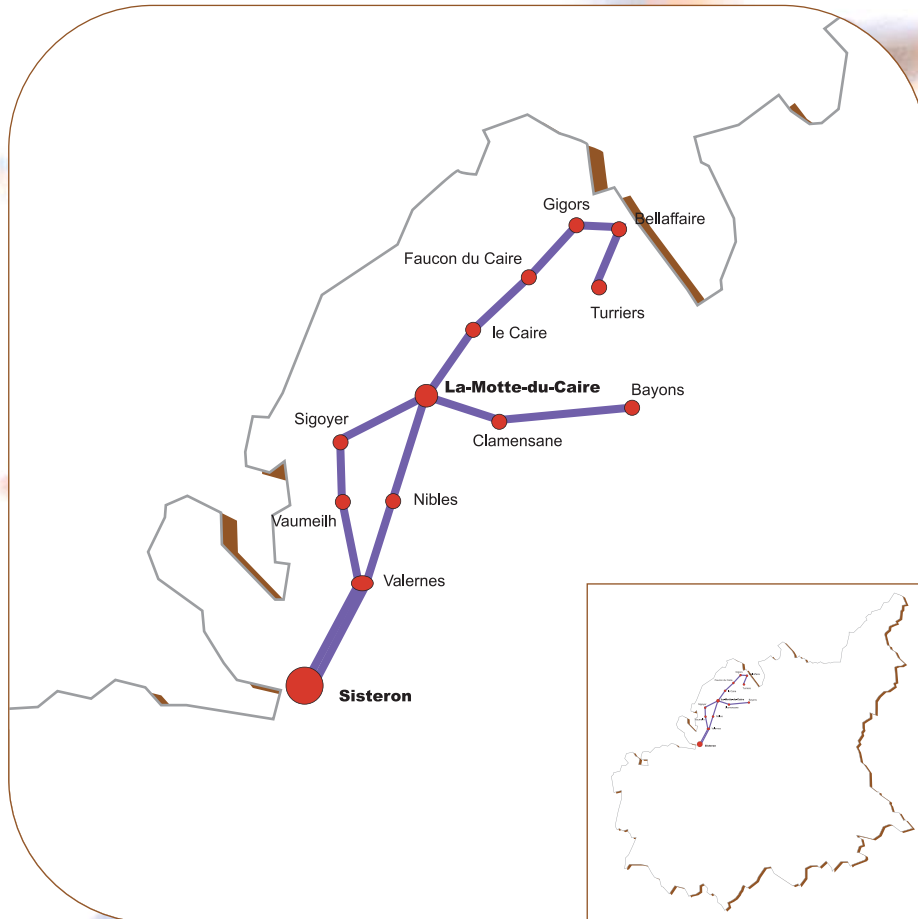

Bassin LA-MOTTE-TURRIERS

P18 > TURRIERS-SISTERON

P18 > BAYONS-SISTERON

P19 > LA MOTTE DU CAIRE-SISTERON

Lignes interbassins Lignes internes
— — ligne quotidienne régulière
— ligne hebdomadaire

TURRIERS-SISTERON

| | | | | |
|-----------------|-----------------|----------------------------------|-------|-----------------|
| 7:10 | 12:50 | Turriers | 12:30 | 17:40 |
| 7:15 | 12:55 | Bellaffaire | 12:20 | 17:30 |
| 7:20 | 13:00 | Gigors | 12:15 | 17:25 |
| 7:25 | 13:10 | Faucon-du-Caire | 12:05 | 17:15 |
| 7:30 | 13:15 | Le Caire | 12:00 | 17:10 |
| 7:40 | 13:20 | La-Motte-du-Caire | 11:55 | 16:55 |
| | 13:30 | Nibles | | 16:45 |
| | 13:35 | Châteaufort | | 16:40 |
| 7:50 | | Melve | 11:45 | |
| 8:00 | | Sigoyer | 11:35 | |
| 8:10 | | Vaumeilh | 11:25 | |
| 8:15 | 13:40 | Valernes | 11:15 | 16:30 |
| 8:25 | 13:50 | La Chaumiane | 11:05 | 16:25 |
| 8:30 | 14:00 | Sisteron Gare routière | 11:00 | 16:20 |
| 8:35 | | Sisteron Lycée-Piscine | | 16:15 |
| Lu | Lu | Jours de fonctionnement | Lu | Lu |
| Ma | Ma | | Ma | Ma |
| Me | | | Me | |
| Je | Je | | Je | Je |
| Ve | Ve | | Ve | Ve |
| Sa | | | Sa | |
| Annuel sf fêtes | Annuel sf fêtes | | | Annuel sf fêtes |

- 1 > Correspondance avec la LER à destination de Digne
- 2 > Correspondance avec la LER à destination de Nice et Marseille
- 3 > Correspondance avec la LER en provenance de Nice et Marseille
- 4 > Correspondance avec la LER en provenance de Grenoble et Marseille